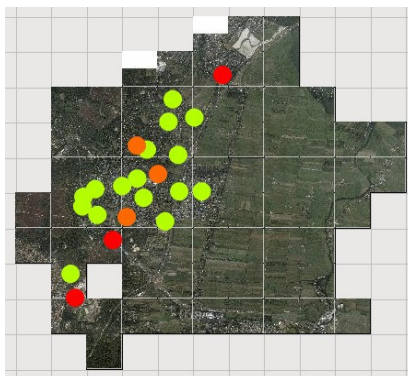

BAG en WOZ

De mutatiedetectie is toegespitst op veranderingen die relevant zijn voor de BAG en de WOZ. Daarnaast krijgen de GIS medewerkers bij aanvang van de kartering aanvullende instructies over eventuele specifieke wensen van de klant. Omdat projectleiders en klanten online inzage hebben in de voortgang is ook bijsturing gedurende de kartering mogelijk.

Productieafdelingen

Om de kosten van deze intensieve werkzaamheden laag te houden maakt GeoFocus gebruik van buitenlandse productieafdelingen. Dankzij een uitvoerige screening en een voortdurende kwaliteitscontrole kan GeoFocus de kwaliteit van deze afdelingen garanderen.

Mutatiebeheer

De invoer, controle en levering van alle gevonden mutaties vindt plaats middels een online webapplicatie. Operators karteren hierin de gevonden mutaties; de projectleiders controleren de invoer en bewaken de voortgang. Ook de uiteindelijke levering aan de klant gaat via deze applicatie. Het dataformaat van de levering wordt vastgesteld in overleg met de klant. GIS, CAD en database/spreadsheet formaten behoren tot de mogelijkheden.

mutatiebeheer in webapplicatie

U krijgt

- betrouwbare mutatiemeldingen
- meldingen op maat
- 100% visuele controle
- bestandsformaat naar keuze
- snelle verwerking
- online inzage in de voortgang
- invloed op kartering
- een scherpe prijs

Meer informatie

Nieuwsgierig geworden naar wat mutatiedetectie voor uw organisatie kan betekenen? Neem voor meer informatie of een presentatie van de mogelijkheden contact op met GeoFocus via nevenstaand adres.

Website

www.mutatiedetectie.nl

Hier vindt u meer informatie en kunt u vrijblijvend een offerte aanvragen.

Testen

Maak kennis met mutatiedetectie. Laat gratis een testkartering uitvoeren en ontvang een toegangscode voor de webapplicatie.

[Gratis testen](#)

Voorbeeld

Een voorbeeld mutatiebestand kunt u downloaden vanaf www.mutatiedetectie.nl

[Download](#)

GeoFocus
Hollandse Hout 366
8244 GR Lelystad
www.geofocus.nl
info@geofocus.nl
06 30507943